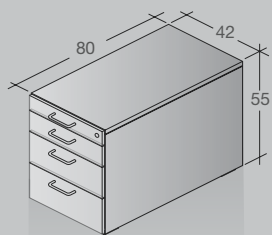

Gestell: Aluminium gebürstet farblos eloxiert *Frame: aluminium brushed, clear anodised*

Fußplatte: Stahl verchromt *Foot plate: chrome-plated steel*

Höhenverstellbereich: 71 cm - 123 cm *Height adjustment range: 71 cm - 123 cm*

Top: crystal white

Columns: aluminium brushed, clear anodised

Foot bar: crystal white structure

Height adjustment range: 68 cm - 120 cm

Pedestal for files and hardware: crystal white

desk-add

Beistellmöbel | Auxiliary furniture