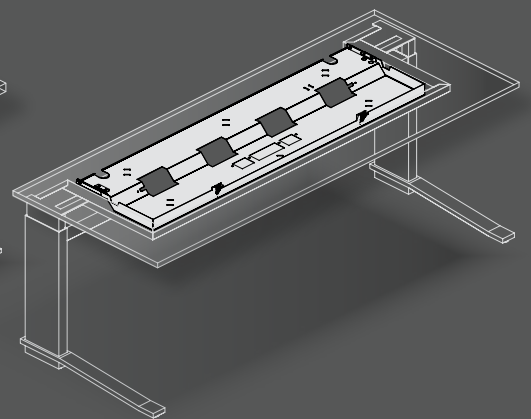

Säulenprofile: Aluminium gebürstet, farblos eloxiert

Fußschienen: Aluminium poliert

Höhenverstellbereich: 68 cm - 120 cm

Work station: 180 x 90 cm

Top: Balearic oak decor

Columns: aluminium brushed, clear anodised

Side cupboard unit with sliding door:

graphite / aluminium white

Arbeits-tisch starr 72 cm
work station fixed height

Arbeits-tisch höhen-einstellbar 65-85 cm
work station initial height adjustable

Arbeits-tisch höhen-verstellbar 68-120 cm
work station height adjustable

integriertes Lowboard
lowboard integrated

integrierter Technikcontainer
technical container integrated

Besprechungstische | conference desks

Verkabelung | cable management

Plattengrößen für Korpusunterbauten / sizes of tops for carcass

Besprechungstische | conference desks

Arbeits Tisch: 160 x 80 cm
 Höhe: 72 cm (starr)
 Oberfläche: Pflaume Dekor
 Gestell: graphit struktur
Work station: 160 x 80 cm
Fixed height 72 cm
Top: plum decor
Frame: graphite structure