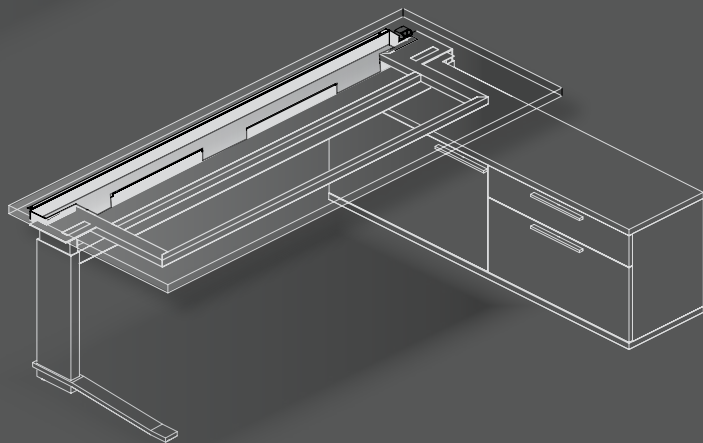

Säulenprofile: Aluminium gebürstet, farblos eloxiert

Fußschienen: Aluminium poliert

Höhenverstellbereich: 68 cm - 120 cm

Work station: 180 x 90 cm

Top: Balearic oak decor

Columns: aluminium brushed, clear anodised

Side cupboard unit with sliding door:

graphite / aluminium white

Arbeits-tisch starr 72 cm
work station fixed height

Arbeits-tisch höhen-einstellbar 65-85 cm
work station initial height adjustable

Arbeits-tisch höhen-verstellbar 68-120 cm
work station height adjustable

integriertes Lowboard
lowboard integrated

integrierter Technikcontainer
technical container integrated

Besprechungstische | conference desks

Verkabelung | cable management

Plattengrößen für Korpusunterbauten / sizes of tops for carcass

Besprechungstische | conference desks

Arbeits Tisch: 160 x 80 cm
 Höhe: 72 cm (starr)
 Oberfläche: Pflaume Dekor
 Gestell: graphit struktur
Work station: 160 x 80 cm
Fixed height 72 cm
Top: plum decor
Frame: graphite structure