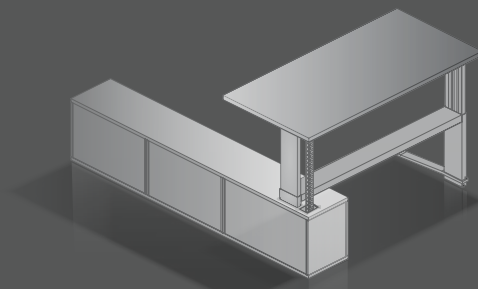

Säulenprofile: Aluminium gebürstet, farblos eloxiert

Fußschienen: Aluminium poliert

Höhenverstellbereich: 68 cm - 120 cm

Work station: 180 x 90 cm

Top: Balearic oak decor

Columns: aluminium brushed, clear anodised

Säulenprofile: graphit struktur

Fußschienen: silber struktur

Schiebetüren-Anstellelemente:

graphit / weißaluminium

Work stations: 180 x 80 cm

Top: crystal white

Columns: graphite structure

Foot bars: silver structure

Side cupboard unit with sliding door:

graphite / aluminium white

Arbeits-tisch starr 72 cm
work station fixed height

Arbeits-tisch höhen-einstellbar 65-85 cm
work station initial height adjustable

Arbeits-tisch höhen-verstellbar 68-120 cm
work station height adjustable

integriertes Lowboard
lowboard integrated

integrierter Technikcontainer
technical container integrated

Besprechungstische | conference desks

Verkabelung | cable management

Plattengrößen für Korpusunterbauten / sizes of tops for carcass