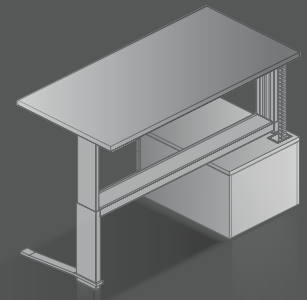

Säulenprofile: Aluminium gebürstet, farblos eloxiert

Fußschienen: Aluminium poliert

Höhenverstellbereich: 68 cm - 120 cm

Work station: 180 x 90 cm

Top: Balearic oak decor

Columns: aluminium brushed, clear anodised

Säulenprofile: graphit struktur

Fußschienen: silber struktur

Schiebetüren-Anstellelemente:

graphit / weißaluminium

Work stations: 180 x 80 cm

Top: crystal white

Columns: graphite structure

Foot bars: silver structure

Side cupboard unit with sliding door:

graphite / aluminium white

Arbeits-tisch starr 72 cm
work station fixed height

Arbeits-tisch höhen-einstellbar 65-85 cm
work station initial height adjustable

Arbeits-tisch höhen-verstellbar 68-120 cm
work station height adjustable

integriertes Lowboard
lowboard integrated

integrierter Technikcontainer
technical container integrated

Besprechungstische | conference desks

Verkabelung | cable management

Plattengrößen für Korpusunterbauten / sizes of tops for carcass