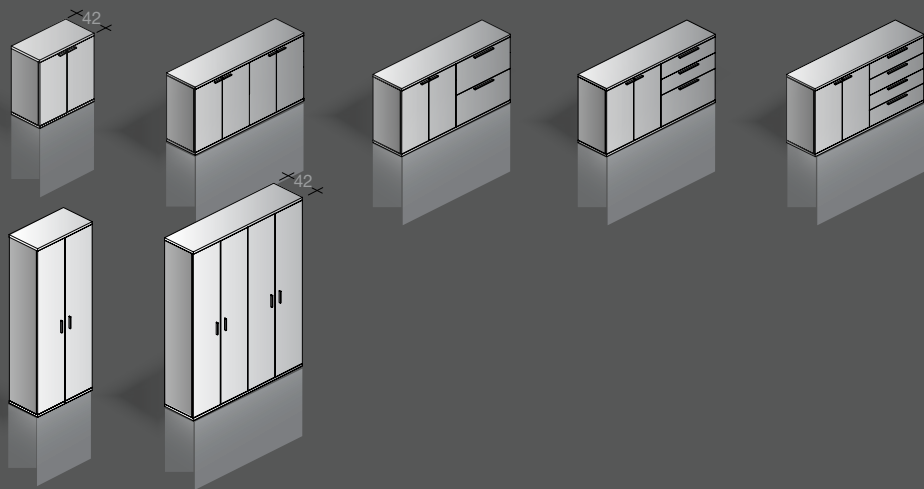

Säulenprofile: Aluminium gebürstet, farblos eloxiert

Fußschienen: Aluminium poliert

Höhenverstellbereich: 68 cm - 120 cm

Work station: 180 x 90 cm

Top: Balearic oak decor

Columns: aluminium brushed, clear anodised

Top: crystal white

Columns: aluminium brushed, clear anodised

Foot bar: crystal white structure

Height adjustment range: 68 cm - 120 cm

Pedestal for files and hardware: crystal white

desk-add

Beistellmöbel | Auxiliary furniture