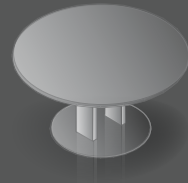

Säulenprofile: Aluminium gebürstet, farblos eloxiert

Fußschienen: Aluminium poliert

Höhenverstellbereich: 68 cm - 120 cm

Work station: 180 x 90 cm

Top: Balearic oak decor

Columns: aluminium brushed, clear anodised

Säulenprofile: graphit struktur

Fußschienen: silber struktur

Schiebetüren-Anstellelemente:

graphit / weißaluminium

Work stations: 180 x 80 cm

Top: crystal white

Columns: graphite structure

Foot bars: silver structure

Side cupboard unit with sliding door:

graphite / aluminium white

Arbeits-tisch starr 72 cm
work station fixed height

Arbeits-tisch höhen-einstellbar 65-85 cm
work station initial height adjustable

Arbeits-tisch höhen-verstellbar 68-120 cm
work station height adjustable

integriertes Lowboard
lowboard integrated

integrierter Technikcontainer
technical container integrated

Besprechungstische | conference desks

Verkabelung | cable management

Plattengrößen für Korpusunterbauten / sizes of tops for carcass