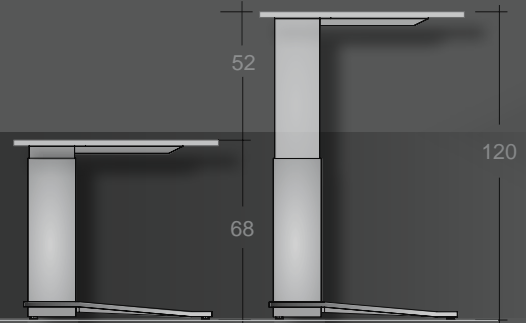

Säulenprofile: Aluminium gebürstet, farblos eloxiert

Fußschienen: Aluminium poliert

Höhenverstellbereich: 68 cm - 120 cm

Work station: 180 x 90 cm

Top: Balearic oak decor

Columns: aluminium brushed, clear anodised

Säulenprofile: graphit struktur

Fußschienen: silber struktur

Schiebetüren-Anstellelemente:

graphit / weißaluminium

Work stations: 180 x 80 cm

Top: crystal white

Columns: graphite structure

Foot bars: silver structure

Side cupboard unit with sliding door:

graphite / aluminium white

Arbeits-tisch starr 72 cm
work station fixed height

Arbeits-tisch höhen-einstellbar 65-85 cm
work station initial height adjustable

Arbeits-tisch höhen-verstellbar 68-120 cm
work station height adjustable

integriertes Lowboard
lowboard integrated

integrierter Technikcontainer
technical container integrated

Besprechungstische | conference desks

Verkabelung | cable management

Plattengrößen für Korpusunterbauten / sizes of tops for carcass