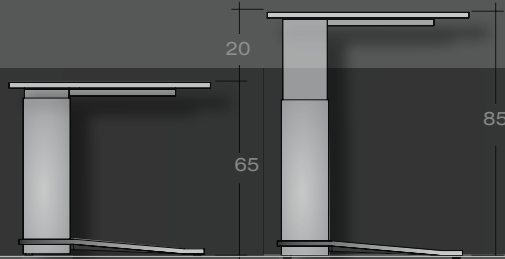

Säulenprofile: Aluminium gebürstet, farblos eloxiert

Fußschienen: Aluminium poliert

Höhenverstellbereich: 68 cm - 120 cm

Work station: 180 x 90 cm

Top: Balearic oak decor

Columns: aluminium brushed, clear anodised

Foot bars: aluminium polished

Height adjustment range: 68 cm - 120 cm

Arbeitstische: 180 x 90 cm

Oberfläche: kristallweiß

Säulenprofile: Aluminium gebürstet, farblos eloxiert

Fußschienen: Aluminium poliert

Säulenprofile: graphit struktur

Fußschienen: silber struktur

Schiebetüren-Anstellelemente:

graphit / weißaluminium

Work stations: 180 x 80 cm

Top: crystal white

Columns: graphite structure

Foot bars: silver structure

Side cupboard unit with sliding door:

graphite / aluminium white

Arbeits-tisch starr 72 cm
work station fixed height

Arbeits-tisch höhen-einstellbar 65-85 cm
work station initial height adjustable

Arbeits-tisch höhen-verstellbar 68-120 cm
work station height adjustable