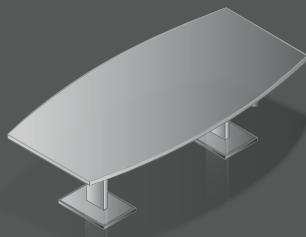

Säulenprofile: Aluminium gebürstet, farblos eloxiert

Fußschienen: Aluminium poliert

Höhenverstellbereich: 68 cm - 120 cm

Work station: 180 x 90 cm

Top: Balearic oak decor

Columns: aluminium brushed, clear anodised

Säulenprofile: graphit struktur

Fußschienen: silber struktur

Schiebetüren-Anstellelemente:

graphit / weißaluminium

Work stations: 180 x 80 cm

Top: crystal white

Columns: graphite structure

Foot bars: silver structure

Side cupboard unit with sliding door:

graphite / aluminium white

Arbeits-tisch starr 72 cm
work station fixed height

Arbeits-tisch höhen-einstellbar 65-85 cm
work station initial height adjustable

Arbeits-tisch höhen-verstellbar 68-120 cm
work station height adjustable

integriertes Lowboard
lowboard integrated

integrierter Technikcontainer
technical container integrated

Besprechungstische | conference desks

Verkabelung | cable management

Plattengrößen für Korpusunterbauten / sizes of tops for carcass