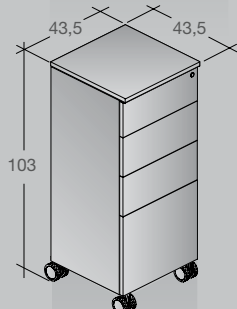

Gestell: Aluminium gebürstet farblos eloxiert *Frame: aluminium brushed, clear anodised*

Fußplatte: Stahl verchromt *Foot plate: chrome-plated steel*

Höhenverstellbereich: 71 cm - 123 cm *Height adjustment range: 71 cm - 123 cm*

Top: crystal white

Columns: aluminium brushed, clear anodised

Foot bar: crystal white structure

Height adjustment range: 68 cm - 120 cm

Pedestal for files and hardware: crystal white

desk-add

Beistellmöbel | Auxiliary furniture

Arbeitstische: 183 x 90 cm

Oberflächen: kristallweiß

Säulenprofile: Aluminium gebürstet, farblos eloxiert

Fußschienen: Aluminium poliert

Lowboards (Spezialbreite): kristallweiß

Höhenverstellbereich: 68 cm – 120 cm