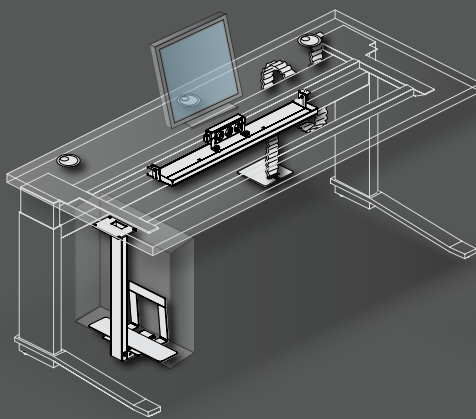

Side cupboard unit with sliding door:

graphite / aluminium white

Arbeits-tisch starr 72 cm
work station fixed height

Arbeits-tisch höhen-einstellbar 65-85 cm
work station initial height adjustable

Arbeits-tisch höhen-verstellbar 68-120 cm
work station height adjustable

integriertes Lowboard
lowboard integrated

integrierter Technikcontainer
technical container integrated

Besprechungstische | conference desks

Verkabelung | cable management

Plattengrößen für Korpusunterbauten / sizes of tops for carcass

Besprechungstische | conference desks

Arbeits Tisch: 160 x 80 cm
 Höhe: 72 cm (starr)
 Oberfläche: Pflaume Dekor
 Gestell: graphit struktur
Work station: 160 x 80 cm
Fixed height 72 cm
Top: plum decor
Frame: graphite structure