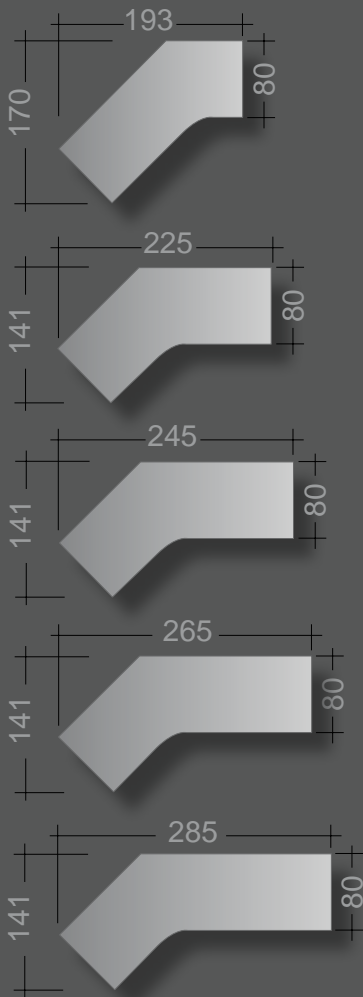

Säulenprofile: Aluminium gebürstet, farblos eloxiert

Fußschienen: Aluminium poliert

Höhenverstellbereich: 68 cm - 120 cm

Work station: 180 x 90 cm

Top: Balearic oak decor

Columns: aluminium brushed, clear anodised

Säulenprofile: graphit struktur

Fußschienen: silber struktur

Schiebetüren-Anstellelemente:

graphit / weißaluminium

Work stations: 180 x 80 cm

Top: crystal white

Columns: graphite structure

Foot bars: silver structure

integriertes Lowboard
lowboard integrated

integrierter Technikcontainer
technical container integrated

Besprechungstische | conference desks

Verkabelung | cable management

Plattengrößen für Korpusunterbauten / sizes of tops for carcass

Besprechungstisch Freiform: 240 x 120 cm

Oberfläche: kristallweiß

Gestell: kristallweiß struktur

Fußplatte: Stahl verchromt

Höhenverstellbereich: 74 cm - 126 cm

Free form conference desk: 240 x 120 cm

Top: crystal white