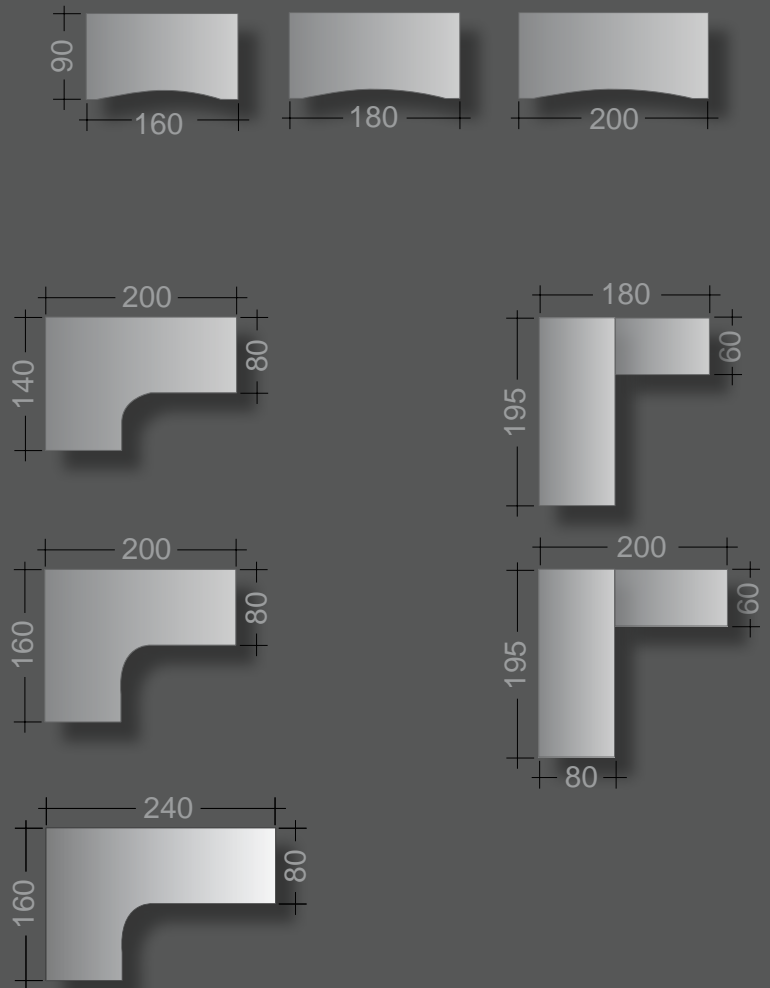

Säulenprofile: graphit struktur

Fußschienen: silber struktur

Schiebetüren-Anstellelemente:

graphit / weißaluminium

Work stations: 180 x 80 cm

Top: crystal white

Columns: graphite structure

Foot bars: silver structure

integriertes Lowboard
lowboard integrated

integrierter Technikcontainer
technical container integrated

Besprechungstische | conference desks

Verkabelung | cable management

Plattengrößen für Korpusunterbauten / sizes of tops for carcass

Besprechungstische | conference desks

Arbeits Tisch: 160 x 80 cm
 Höhe: 72 cm (starr)
 Oberfläche: Pflaume Dekor
 Gestell: graphit struktur
Work station: 160 x 80 cm
Fixed height 72 cm
Top: plum decor
Frame: graphite structure

Besprechungstisch Freiform: 240 x 120 cm

Oberfläche: kristallweiß

Gestell: kristallweiß struktur

Fußplatte: Stahl verchromt

Höhenverstellbereich: 74 cm - 126 cm

Free form conference desk: 240 x 120 cm

Top: crystal white