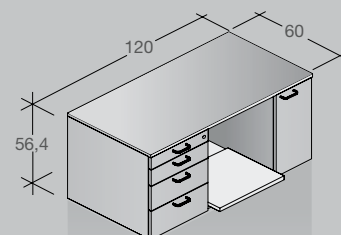

Gestell: Aluminium gebürstet farblos eloxiert *Frame: aluminium brushed, clear anodised*

Fußplatte: Stahl verchromt *Foot plate: chrome-plated steel*

Höhenverstellbereich: 71 cm - 123 cm *Height adjustment range: 71 cm - 123 cm*

Top: crystal white

Columns: aluminium brushed, clear anodised

Foot bar: crystal white structure

Height adjustment range: 68 cm - 120 cm

Pedestal for files and hardware: crystal white

desk-add

Beistellmöbel | Auxiliary furniture