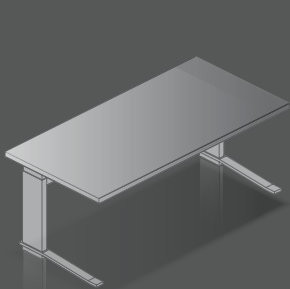

Säulenprofile: Aluminium gebürstet, farblos eloxiert

Fußschienen: Aluminium poliert

Höhenverstellbereich: 68 cm - 120 cm

Work station: 180 x 90 cm

Top: Balearic oak decor

Columns: aluminium brushed, clear anodised

Säulenprofile: graphit struktur

Fußschienen: silber struktur

Schiebetüren-Anstellelemente:

graphit / weißaluminium

Work stations: 180 x 80 cm

Top: crystal white

Columns: graphite structure

Foot bars: silver structure

Side cupboard unit with sliding door:

graphite / aluminium white

Arbeits-tisch starr 72 cm
work station fixed height

Arbeits-tisch höhen-einstellbar 65-85 cm
work station initial height adjustable

Arbeits-tisch höhen-verstellbar 68-120 cm
work station height adjustable

integriertes Lowboard
lowboard integrated

integrierter Technikcontainer
technical container integrated

Besprechungstische | conference desks

Verkabelung | cable management

Plattengrößen für Korpusunterbauten / sizes of tops for carcass