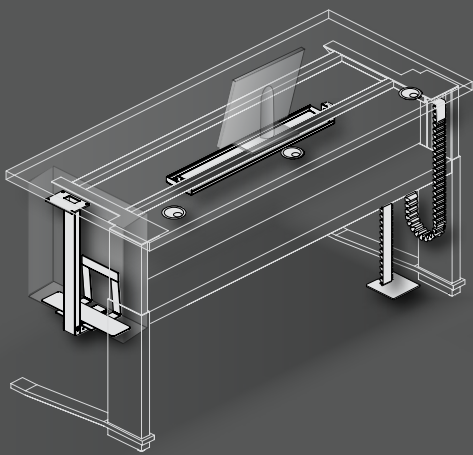

Säulenprofile: Aluminium gebürstet, farblos eloxiert

Fußschienen: Aluminium poliert

Höhenverstellbereich: 68 cm - 120 cm

Work station: 180 x 90 cm

Top: Balearic oak decor

Columns: aluminium brushed, clear anodised

Side cupboard unit with sliding door:

graphite / aluminium white

Arbeits-tisch starr 72 cm
work station fixed height

Arbeits-tisch höhen-einstellbar 65-85 cm
work station initial height adjustable

Arbeits-tisch höhen-verstellbar 68-120 cm
work station height adjustable

integriertes Lowboard
lowboard integrated

integrierter Technikcontainer
technical container integrated

Besprechungstische | conference desks

Verkabelung | cable management

Plattengrößen für Korpusunterbauten / sizes of tops for carcass

Besprechungstische | conference desks

Arbeits Tisch: 160 x 80 cm
 Höhe: 72 cm (starr)
 Oberfläche: Pflaume Dekor
 Gestell: graphit struktur
Work station: 160 x 80 cm
Fixed height 72 cm
Top: plum decor
Frame: graphite structure