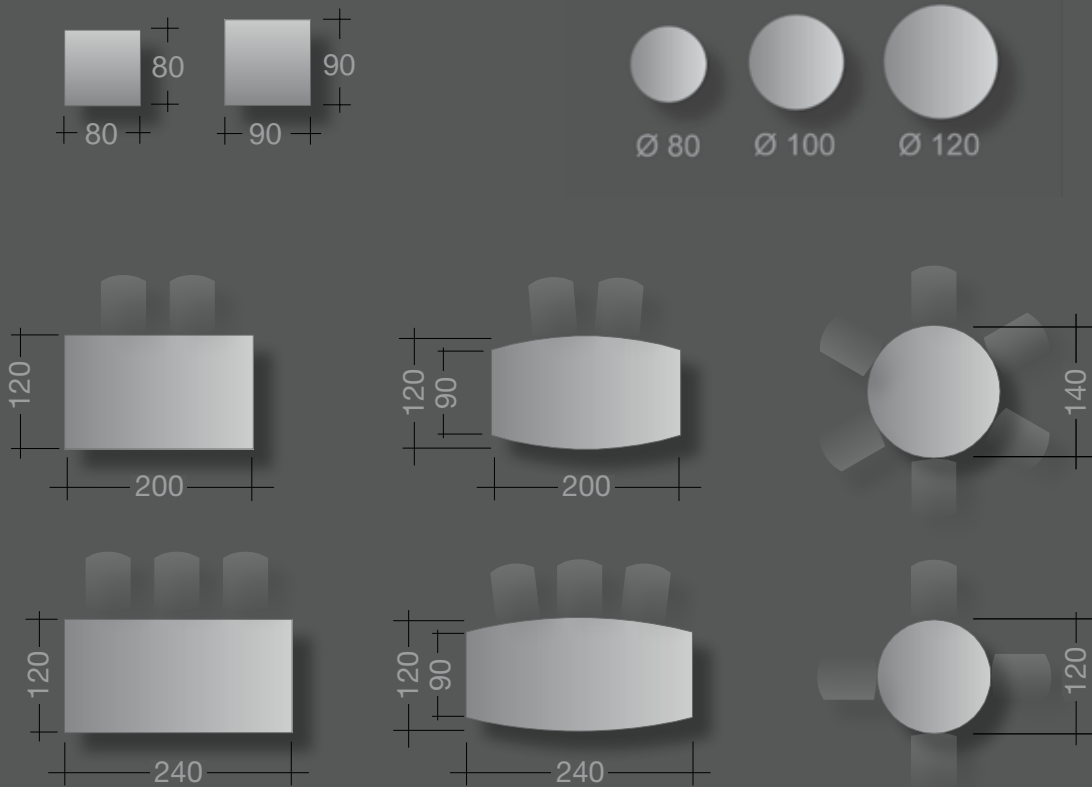

Besprechungstische | conference desks