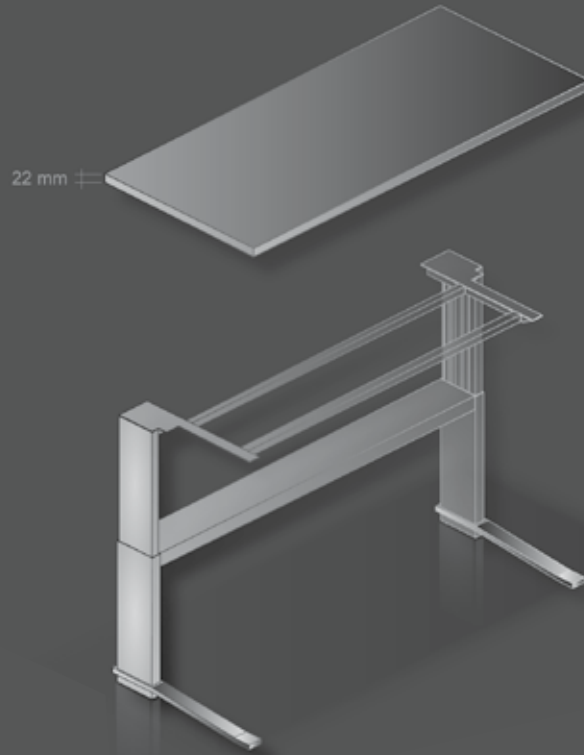

Säulenprofile: Aluminium gebürstet, farblos eloxiert

Fußschienen: Aluminium poliert

Höhenverstellbereich: 68 cm - 120 cm

Work station: 180 x 90 cm

Top: Balearic oak decor

Columns: aluminium brushed, clear anodised

Säulenprofile: graphit struktur

Fußschienen: silber struktur

Schiebetüren-Anstellelemente:

graphit / weißaluminium

Work stations: 180 x 80 cm

Top: crystal white

Columns: graphite structure

Foot bars: silver structure

Side cupboard unit with sliding door:

graphite / aluminium white

Arbeits-tisch starr 72 cm
work station fixed height

Arbeits-tisch höhen-einstellbar 65-85 cm
work station initial height adjustable

Arbeits-tisch höhen-verstellbar 68-120 cm
work station height adjustable