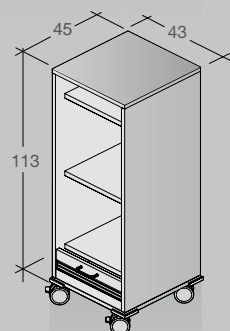

Gestell: Aluminium gebürstet farblos eloxiert *Frame: aluminium brushed, clear anodised*

Fußplatte: Stahl verchromt *Foot plate: chrome-plated steel*

Höhenverstellbereich: 71 cm - 123 cm *Height adjustment range: 71 cm - 123 cm*

Top: crystal white

Columns: aluminium brushed, clear anodised

Foot bar: crystal white structure

Height adjustment range: 68 cm - 120 cm

Pedestal for files and hardware: crystal white

desk-add

Beistellmöbel | Auxiliary furniture

Arbeitstische: 183 x 90 cm

Oberflächen: kristallweiß

Säulenprofile: Aluminium gebürstet, farblos eloxiert

Fußschienen: Aluminium poliert

Lowboards (Spezialbreite): kristallweiß

Höhenverstellbereich: 68 cm – 120 cm

Work stations: 183 x 90 cm

Tops: crystal white

Columns: aluminium brushed, clear anodised

Foot bars: aluminium polished

Lowboards (special width): crystal white

Height adjustment range : 68 cm - 120 cm

Arbeitstisch: 183 x 90 cm