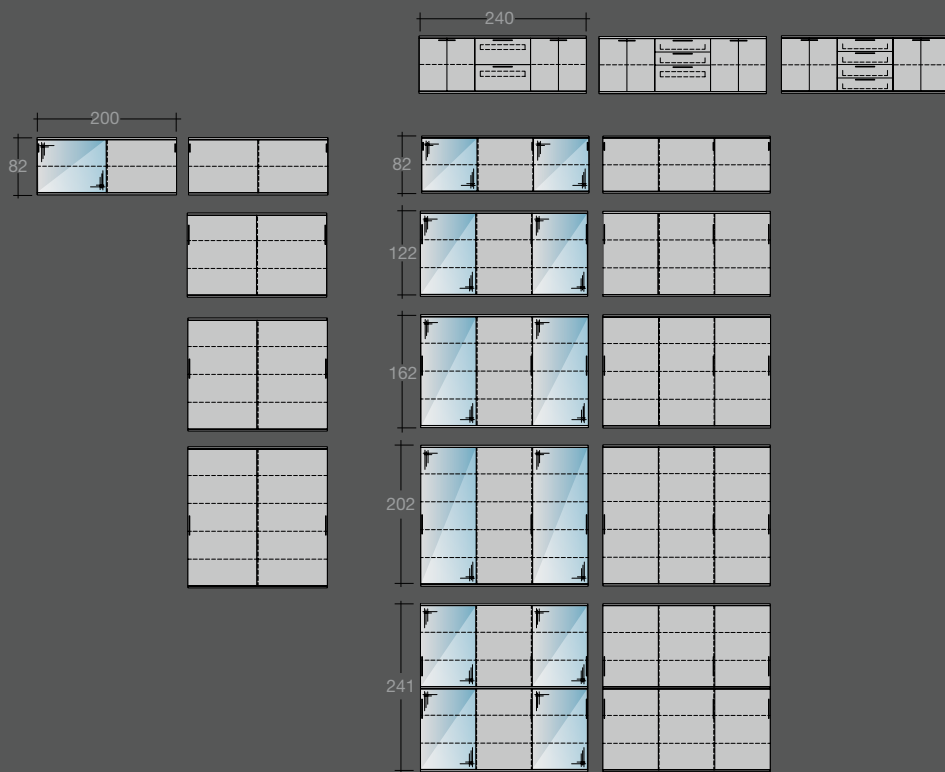

Säulenprofile: Aluminium gebürstet, farblos eloxiert

Fußschienen: Aluminium poliert

Höhenverstellbereich: 68 cm - 120 cm

Work station: 180 x 90 cm

Top: Balearic oak decor

Columns: aluminium brushed, clear anodised

Oberfläche: kristallweiß

Säulenprofile: Aluminium gebürstet, farblos eloxiert

Fußschiene: kristallweiß struktur

Höhenverstellbereich: 68 cm - 120 cm

Technikcontainer: kristallweiß

Work station: 223 x 90 cm

Top: crystal white

Columns: aluminium brushed, clear anodised

Foot bar: crystal white structure

Height adjustment range: 68 cm - 120 cm

Pedestal for files and hardware: crystal white

desk-add

Beistellmöbel | Auxiliary furniture

Arbeitstische: 183 x 90 cm

Oberflächen: kristallweiß

Säulenprofile: Aluminium gebürstet, farblos eloxiert

Fußschienen: Aluminium poliert

Lowboards (Spezialbreite): kristallweiß

Höhenverstellbereich: 68 cm – 120 cm