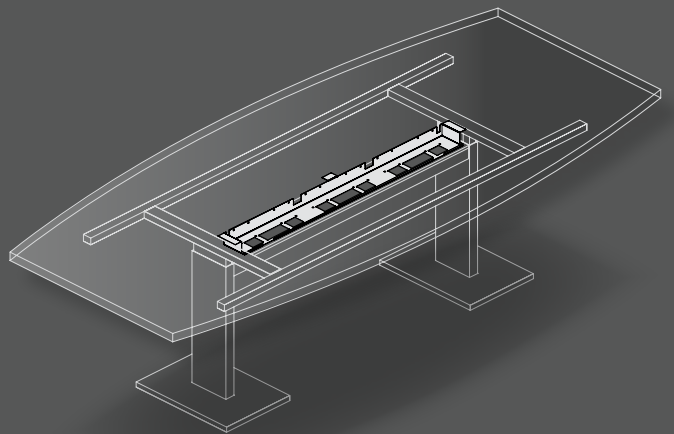

Säulenprofile: Aluminium gebürstet, farblos eloxiert

Fußschienen: Aluminium poliert

Höhenverstellbereich: 68 cm - 120 cm

Work station: 180 x 90 cm

Top: Balearic oak decor

Columns: aluminium brushed, clear anodised

Side cupboard unit with sliding door:

graphite / aluminium white

Arbeits-tisch starr 72 cm
work station fixed height

Arbeits-tisch höhen-einstellbar 65-85 cm
work station initial height adjustable

Arbeits-tisch höhen-verstellbar 68-120 cm
work station height adjustable

integriertes Lowboard
lowboard integrated

integrierter Technikcontainer
technical container integrated

Besprechungstische | conference desks

Verkabelung | cable management

Plattengrößen für Korpusunterbauten / sizes of tops for carcass

Besprechungstische | conference desks

Arbeits Tisch: 160 x 80 cm
 Höhe: 72 cm (starr)
 Oberfläche: Pflaume Dekor
 Gestell: graphit struktur
Work station: 160 x 80 cm
Fixed height 72 cm
Top: plum decor
Frame: graphite structure