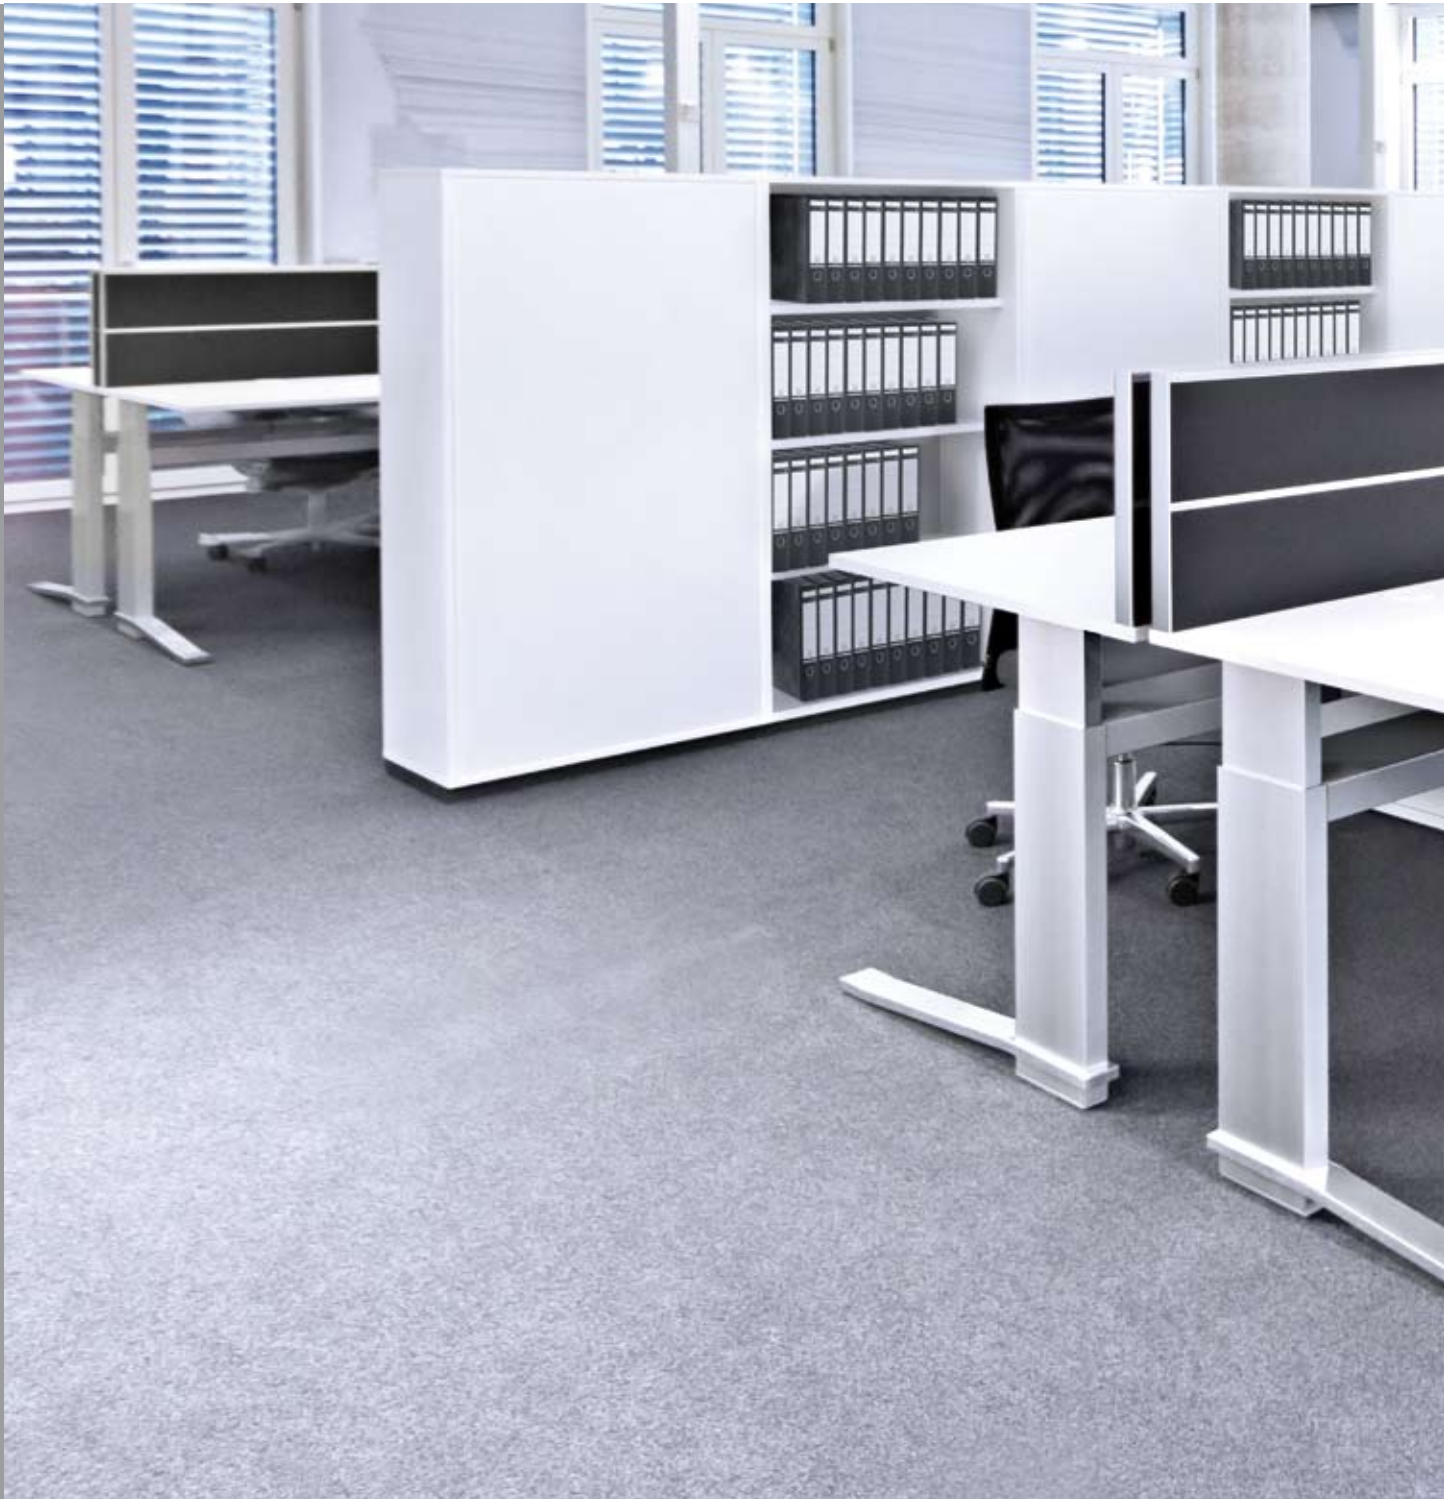

Arbeitstische: 183 x 90 cm

Oberflächen: kristallweiß

Säulenprofile: Aluminium gebürstet, farblos eloxiert

Fußschienen: Aluminium poliert

Lowboards (Spezialbreite): kristallweiß

Höhenverstellbereich: 68 cm – 120 cm