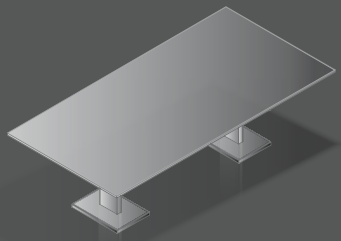

Säulenprofile: Aluminium gebürstet, farblos eloxiert

Fußschienen: Aluminium poliert

Höhenverstellbereich: 68 cm - 120 cm

Work station: 180 x 90 cm

Top: Balearic oak decor

Columns: aluminium brushed, clear anodised

Säulenprofile: graphit struktur

Fußschienen: silber struktur

Schiebetüren-Anstellelemente:

graphit / weißaluminium

Work stations: 180 x 80 cm

Top: crystal white

Columns: graphite structure

Foot bars: silver structure

Side cupboard unit with sliding door:

graphite / aluminium white

Arbeits-tisch starr 72 cm
work station fixed height

Arbeits-tisch höhen-einstellbar 65-85 cm
work station initial height adjustable

Arbeits-tisch höhen-verstellbar 68-120 cm
work station height adjustable

integriertes Lowboard
lowboard integrated

integrierter Technikcontainer
technical container integrated

Besprechungstische | conference desks

Verkabelung | cable management

Plattengrößen für Korpusunterbauten / sizes of tops for carcass